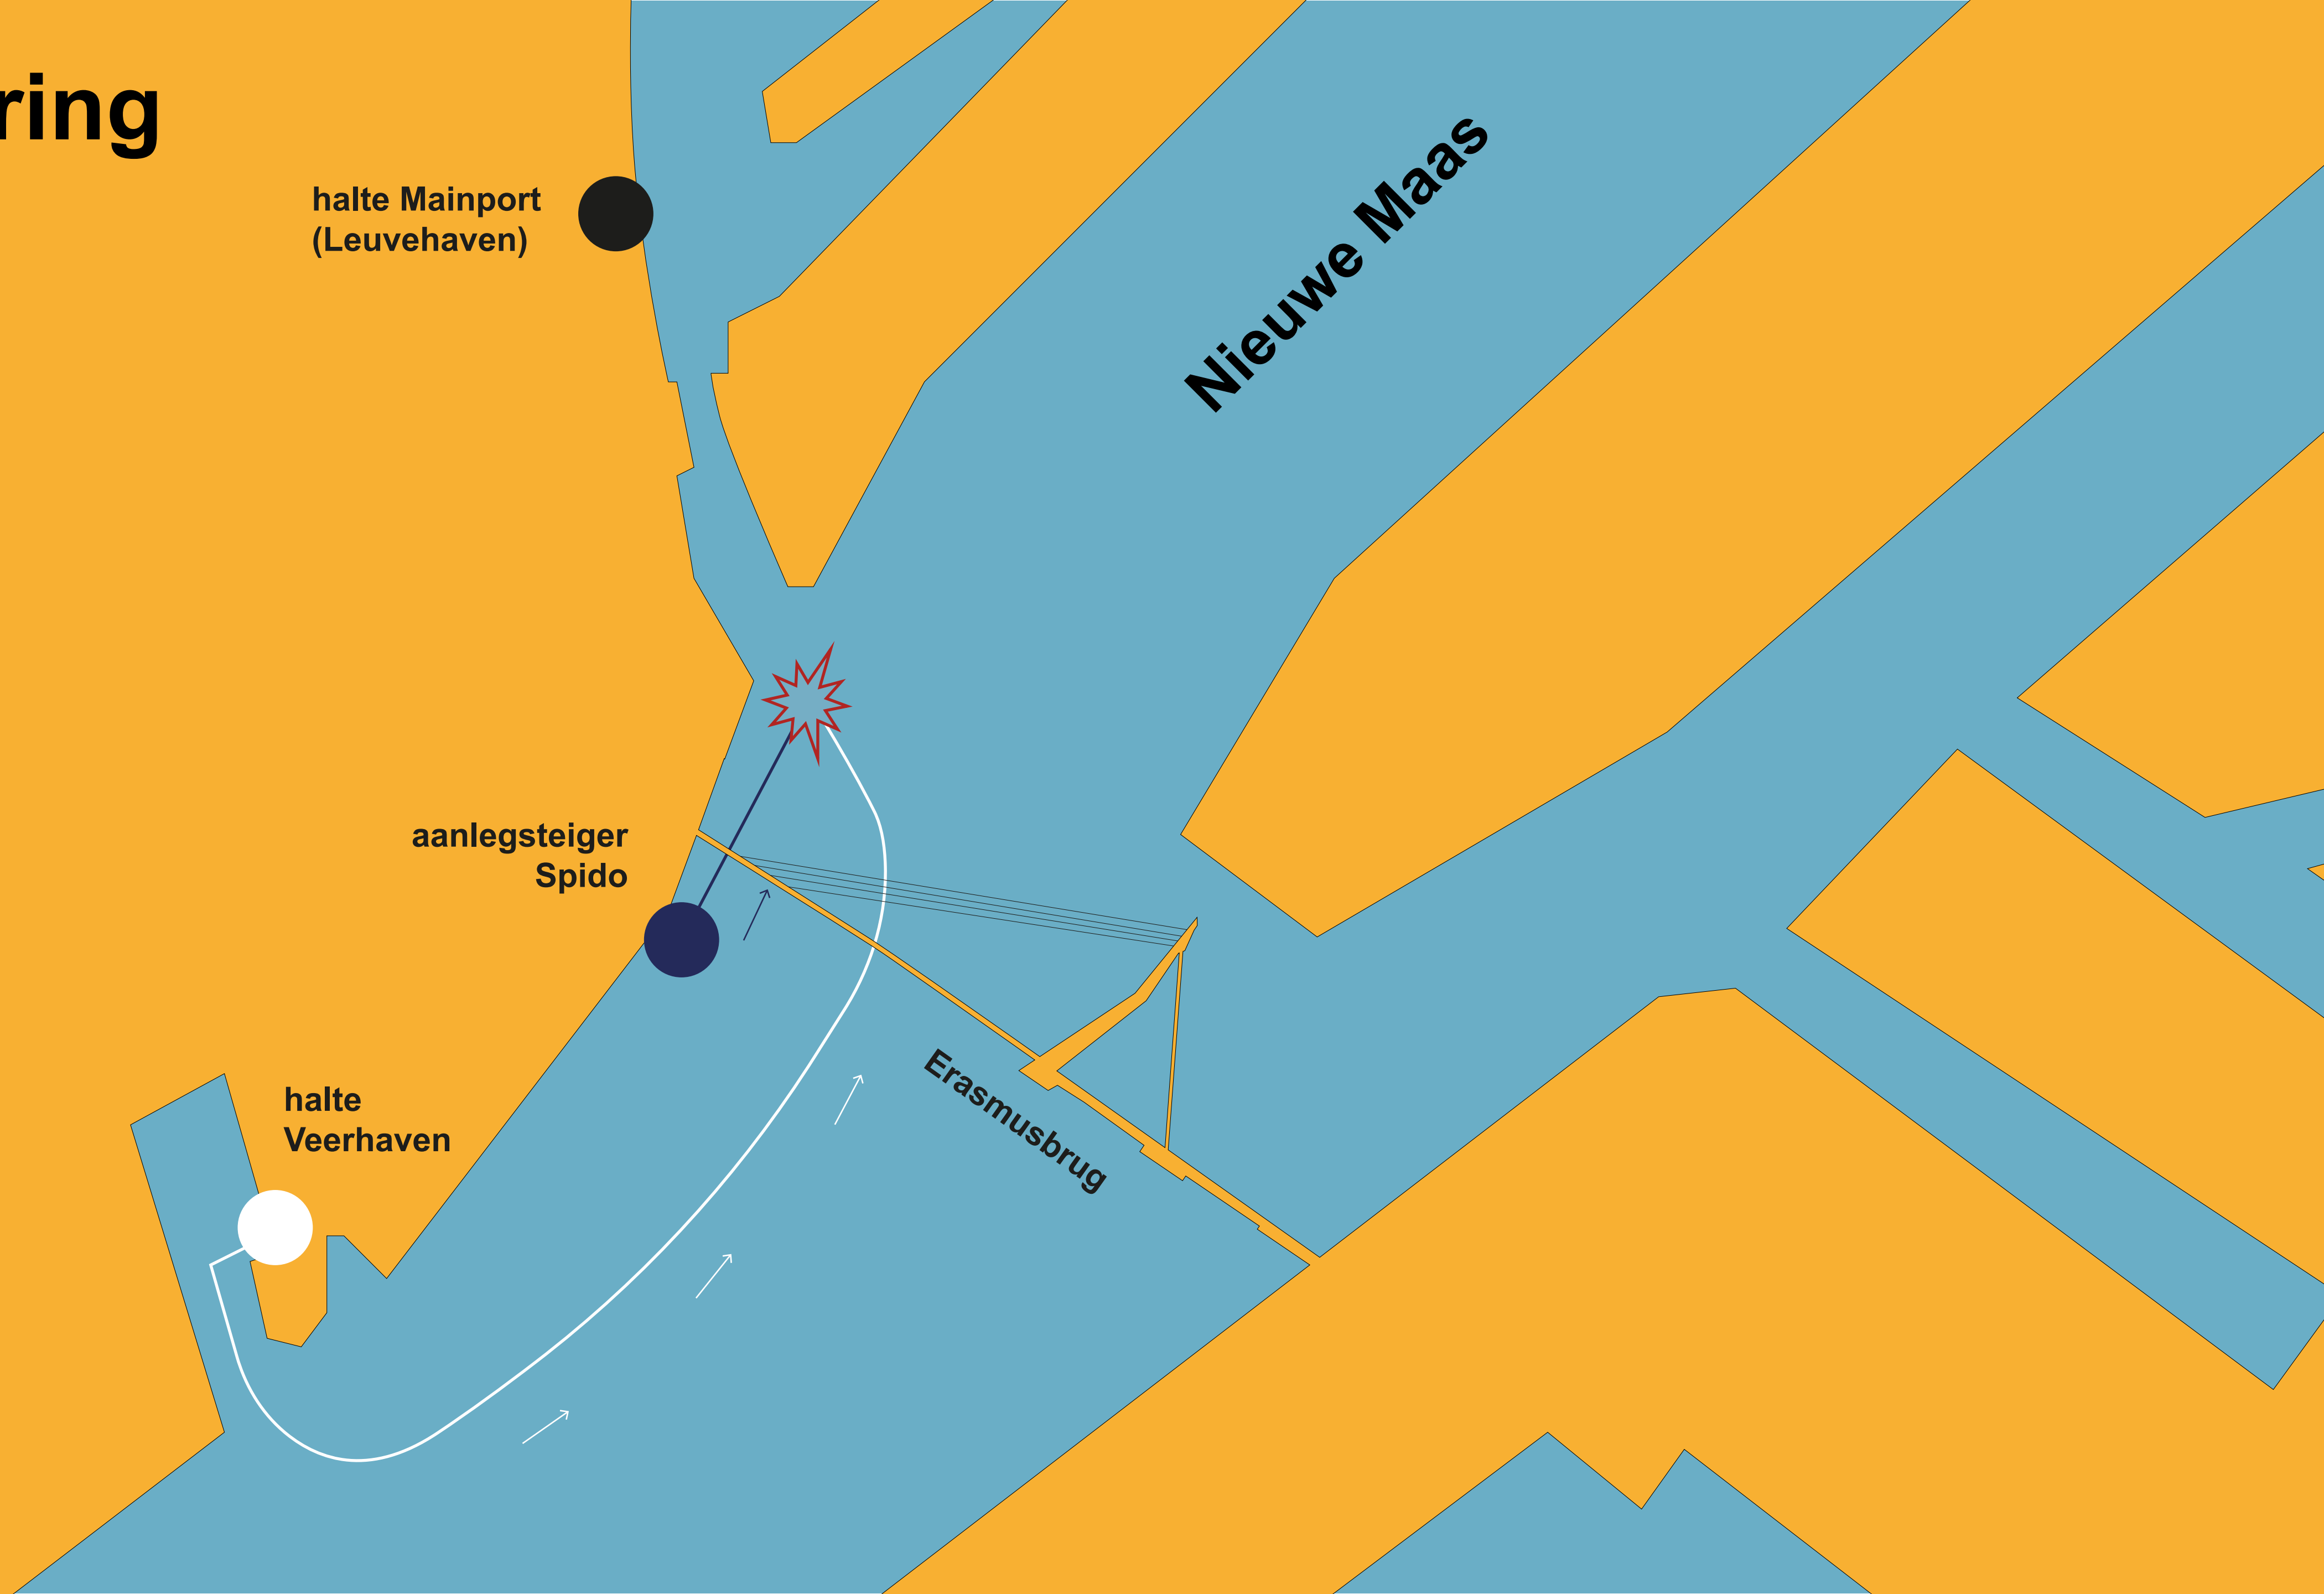

De aanvaring

halte Mainport
(Leuvehaven)

Nieuwe Maas

aanlegsteiger
Spido

halte
Veerhaven

Erasmusbrug

Centrum Rotterdam